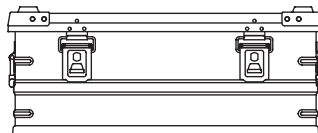

LIMITED COLOR  
**BLACK**

ExtremeX™

品名：ExtremeX™ 30 アルミコンテナ  
外寸：W517xD322xH240(mm)  
内寸：W487xD288xH215(mm)  
容量：30L 重量：3.7kg

ITEM#：SB-E30BK  
COLOR：BLACK  
¥18,000 (税込：¥19,800)

品名：ExtremeX™ 39 アルミコンテナ  
外寸：W600xD413xH240(mm)  
内寸：W570xD379xH215(mm)  
容量：46L 重量：4.5kg

ITEM#：SB-E39BK  
COLOR：BLACK  
¥26,000 (税込：¥28,600)

品名：ExtremeX™ 73 アルミコンテナ  
外寸：W600xD413xH405(mm)  
内寸：W570xD379xH380(mm)  
容量：82L 重量：5.4kg

ITEM#：SB-E73BK  
COLOR：BLACK  
¥36,000 (税込：¥33,000)